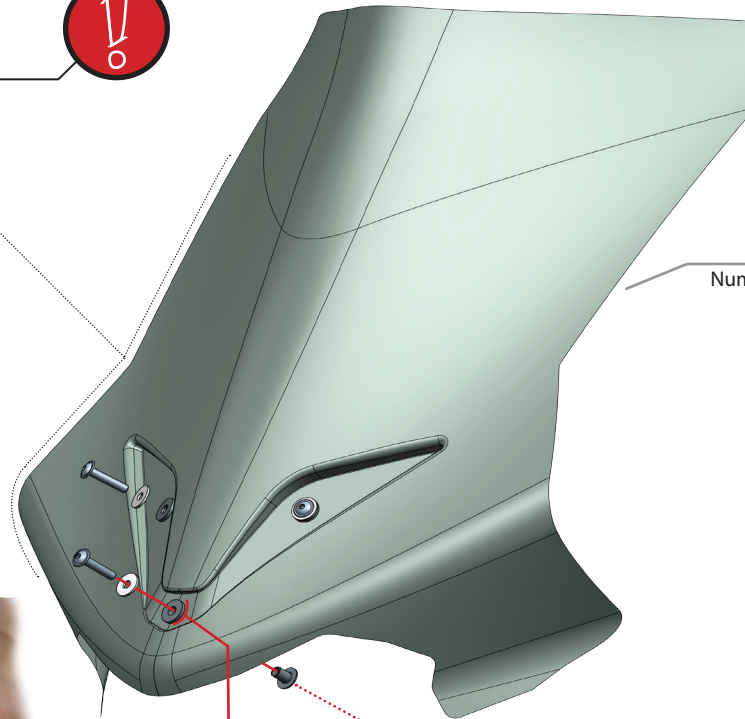

 Verkleidungsscheibe	 Windshield	 Parabrezza	 Pare-brise	 Parabrisas	30740
					101 102 (202)

Diese Anleitung zeigt Scheibe 30740-101/102.  
Der Anbau der Scheibe 30740-201/202 ist identisch.

*This manual shows screen 30470-101/102.  
Mount 30740-201/202 the same way.*

Einpressen der Gummitülle.  
Die dicke Seite kommt nach aussen.  
*Pressing in the rubber.  
The thick side have to be out.*

102 / 202  
Nummer Number

News, Shop, Downloads + Informationen:  
[www.wunderlich.de](http://www.wunderlich.de)