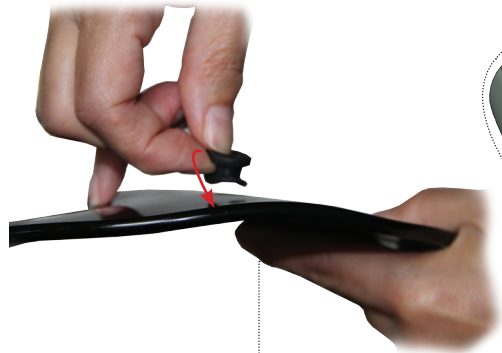

 Verkleidungsscheibe	 Windshield	 Parabrezza	 Pare-brise	 Parabrisas	30740
					101 102 (202)

Diese Anleitung zeigt Scheibe 30740-101/102.  
Der Anbau der Scheibe 30740-201/202 ist identisch.

*This manual shows screen 30470-101/102.  
Mount 30740-201/202 the same way.*

Einpressen der Gummitülle.  
Die dicke Seite kommt nach aussen.  
*Pressing in the rubber.  
The thick side have to be out.*

102 / 202  
Nummer Number

News, Shop, Downloads + Informationen:  
[www.wunderlich.de](http://www.wunderlich.de)